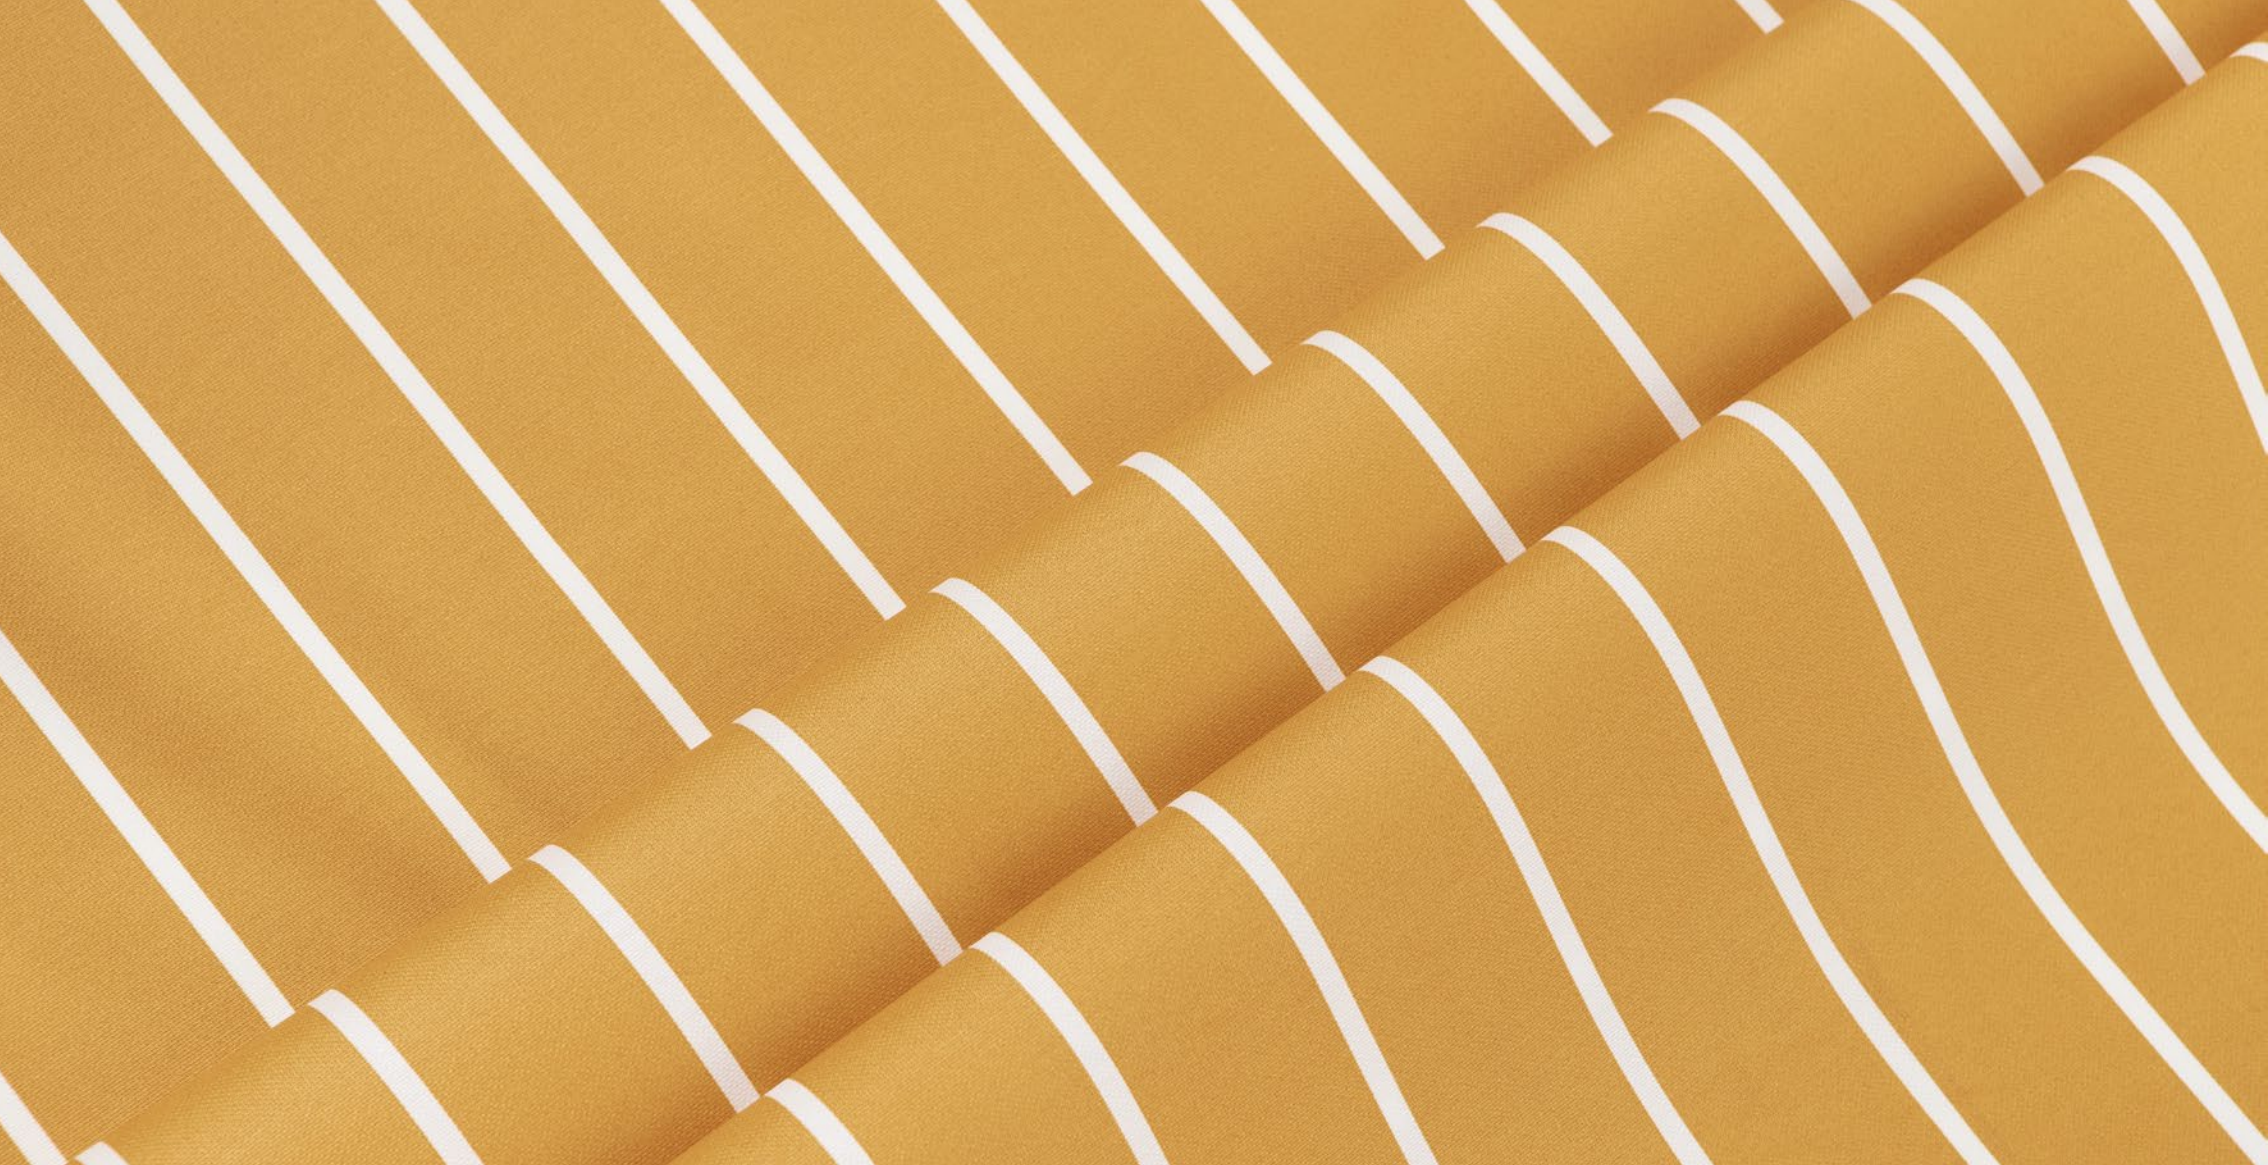

23545/1

Rolo de 50m
Rolo de 30m

3713017
3713025

Garbo Grafite

23678/13

Rolo de 50m
Rolo de 30m

3713807
3713815

Alba Mostarda