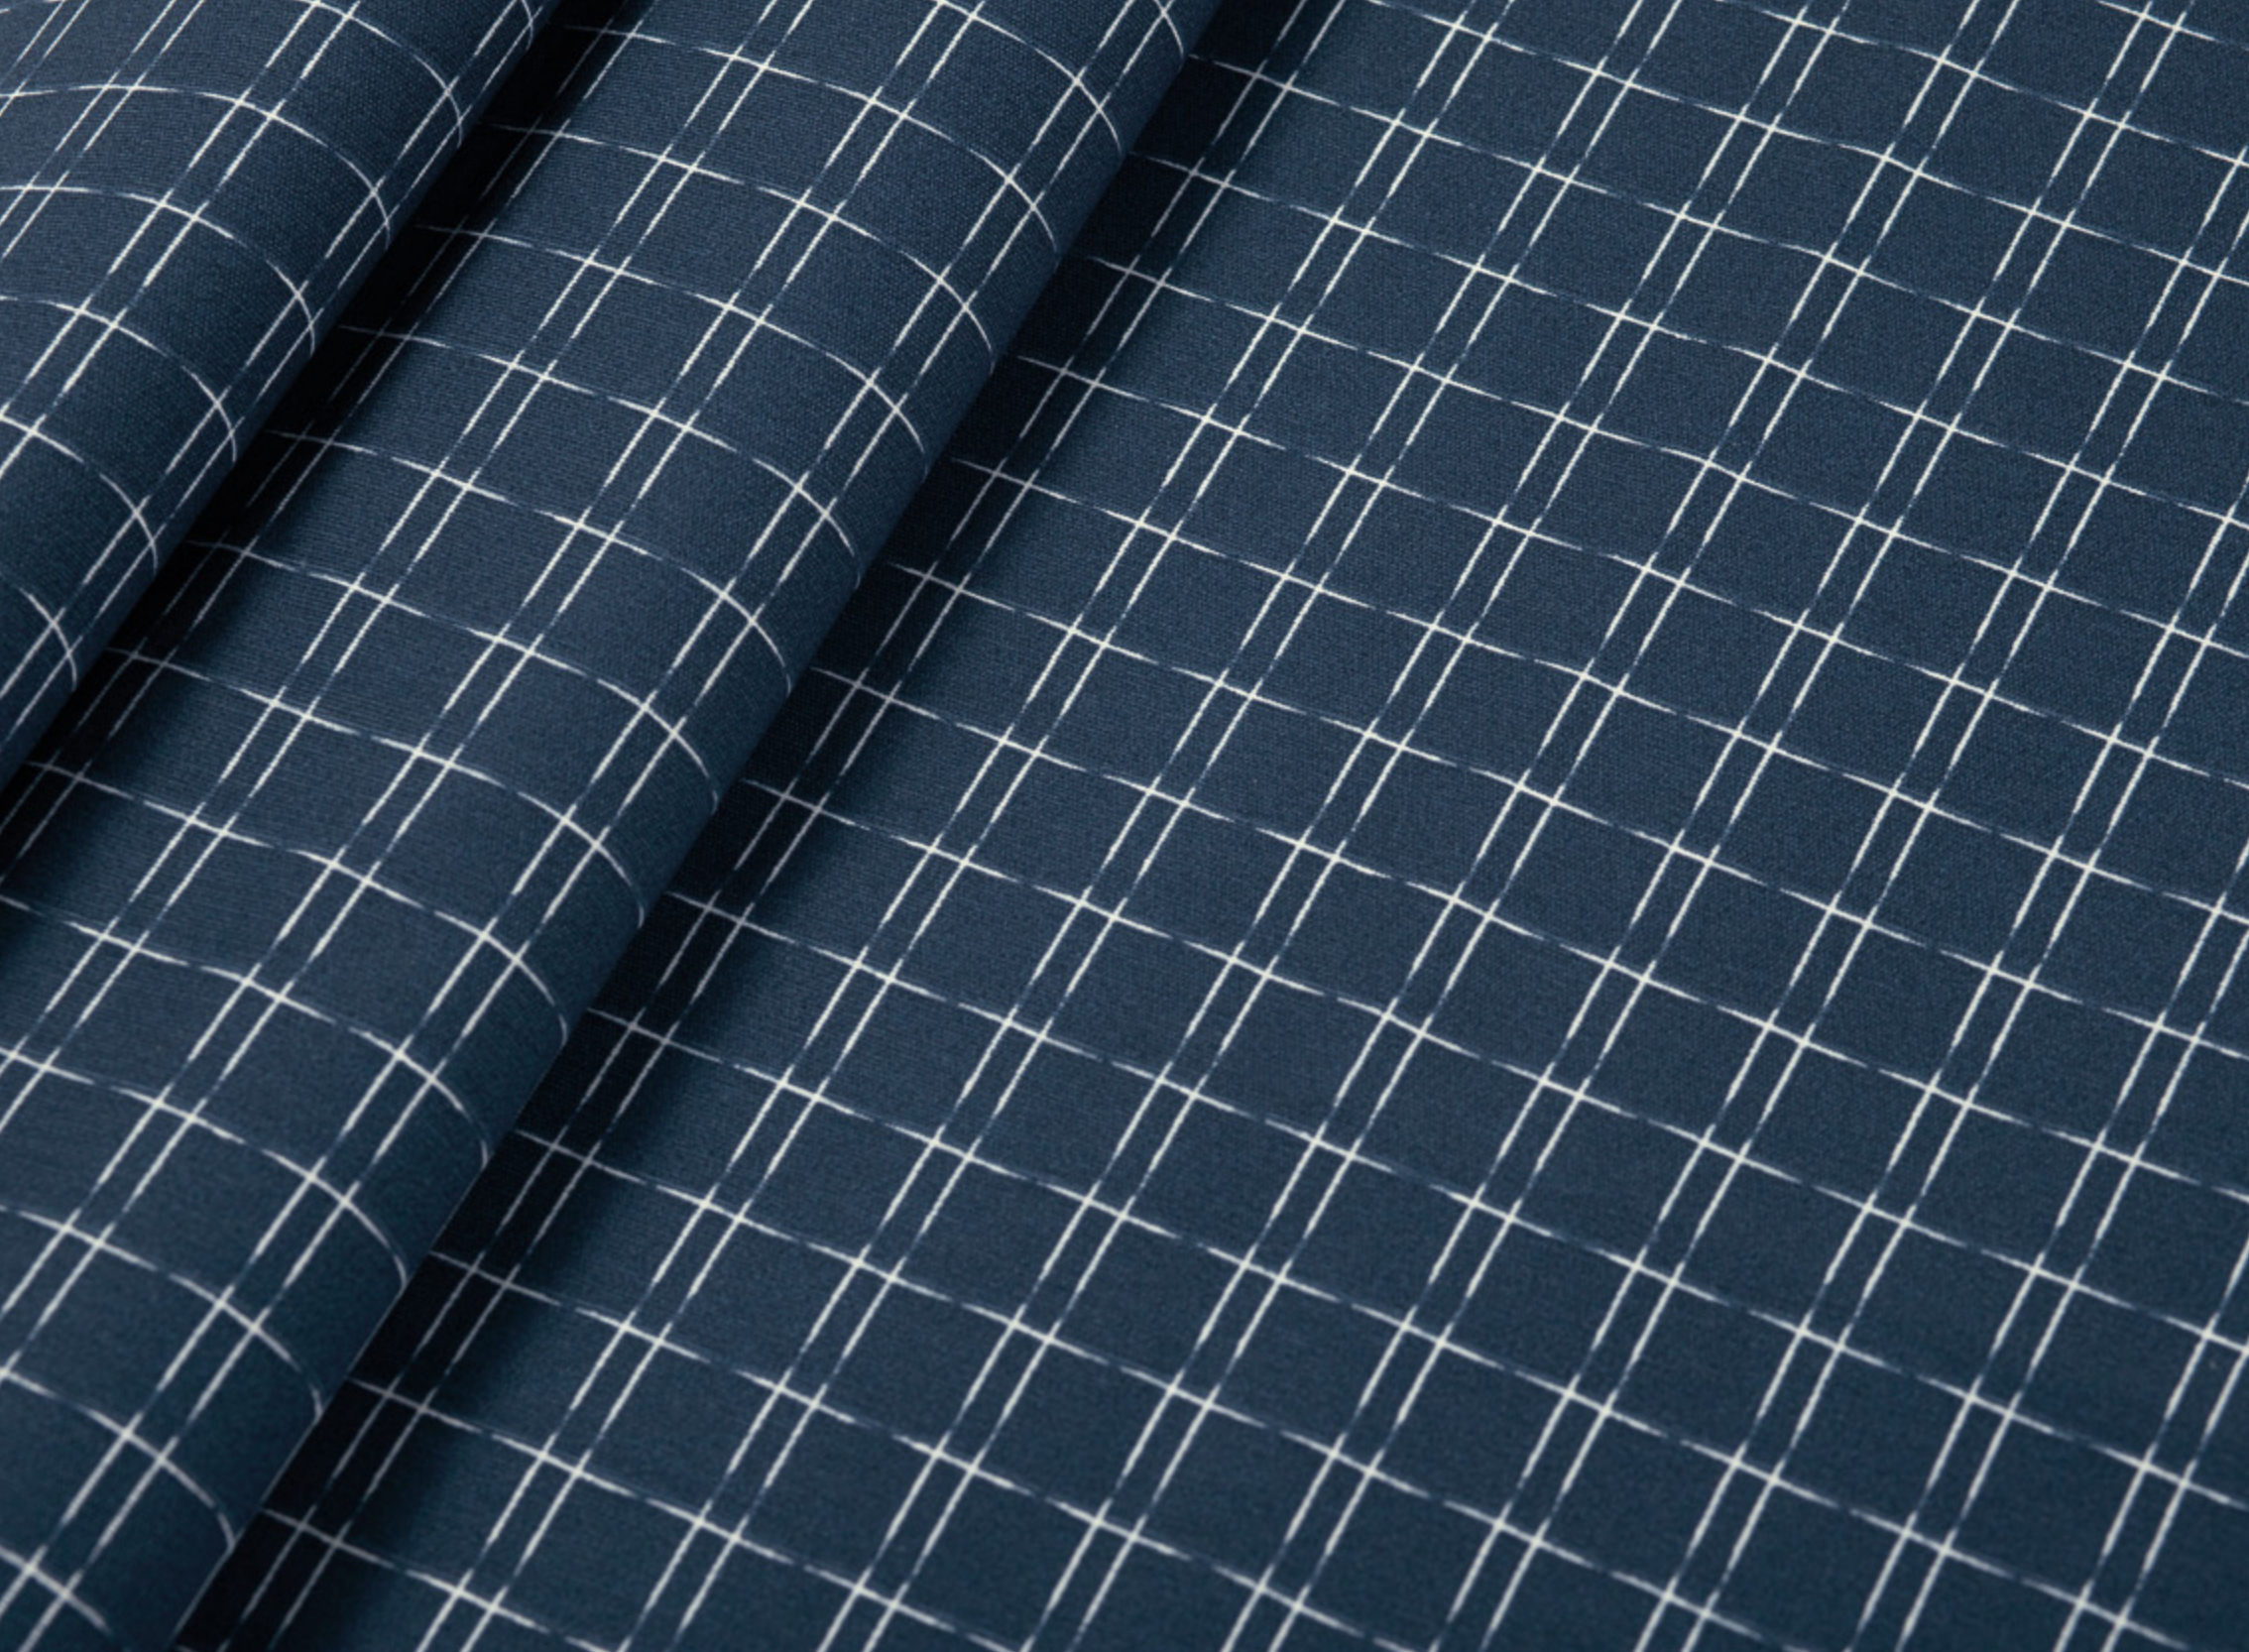

23938/1

Rolo de 50m
Rolo de 30m

3806473
3806482

LISATO BORDÔ
20246/15

R/50 3620167
R/30 3620175

Geométrico

Simplicidade em forma de geometria
leve e bem calculada

Campina Marinho