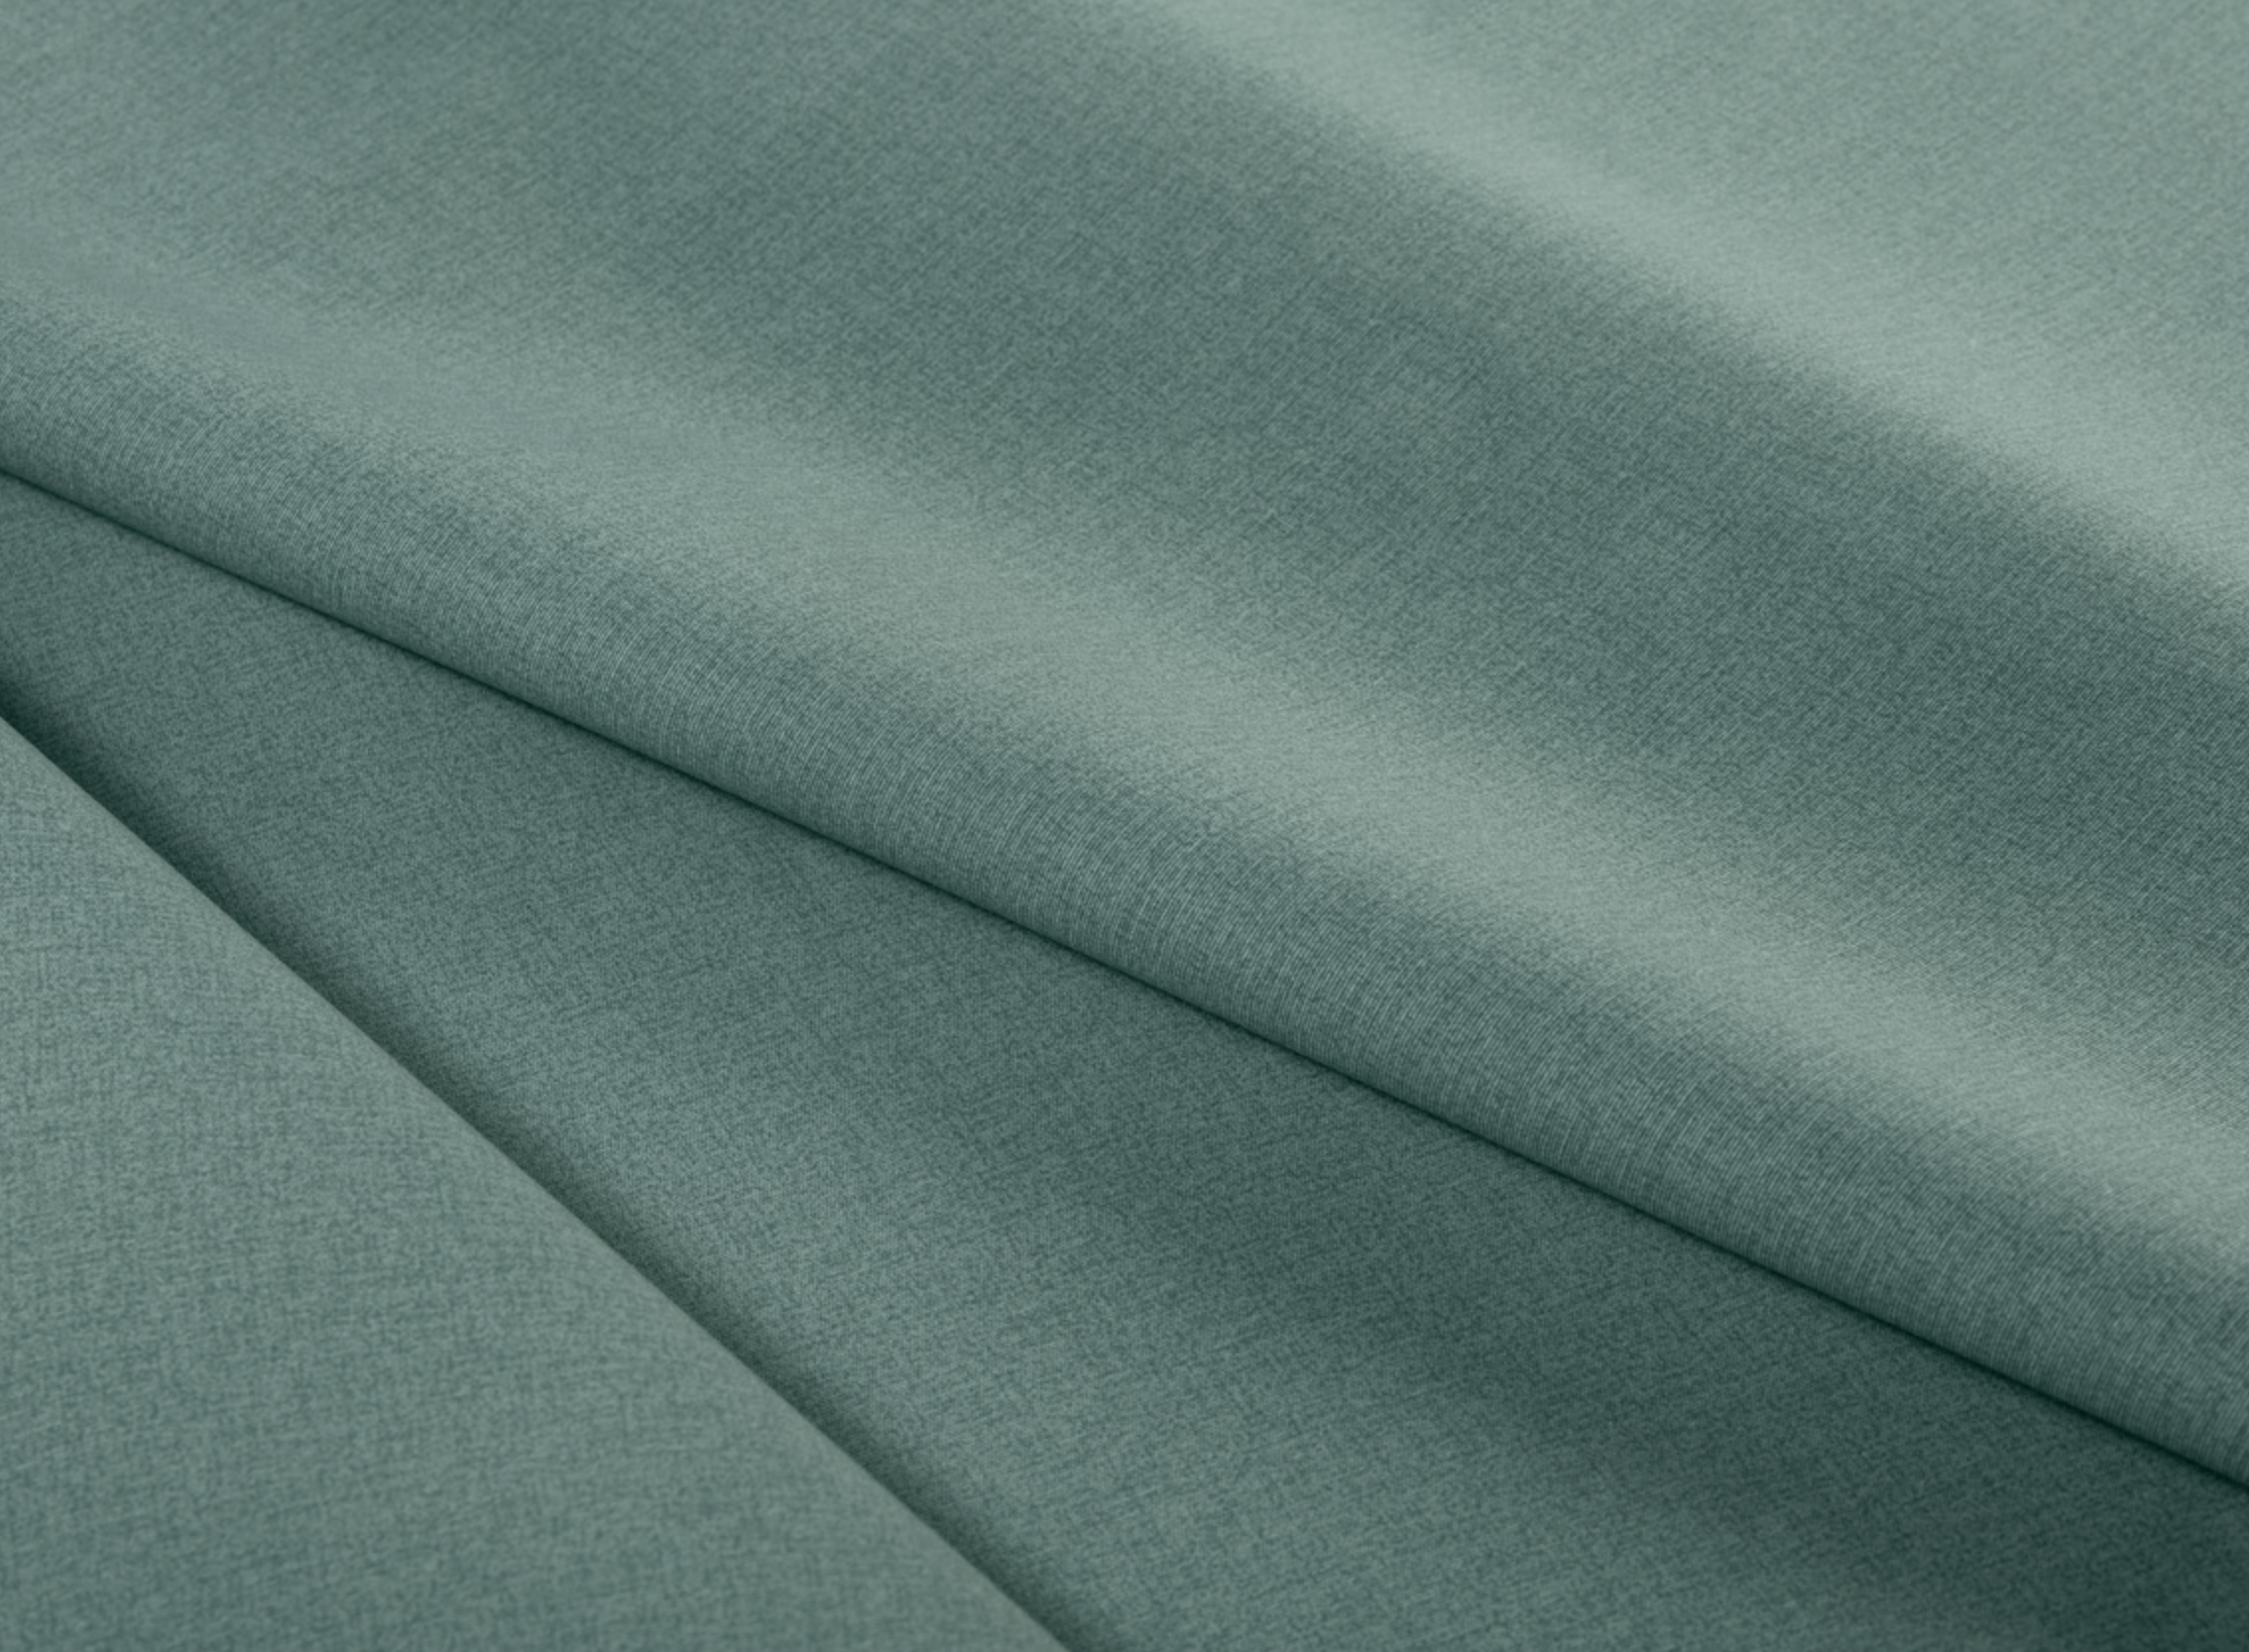

3998097

3998127

FLORESCER AZUL
24532/2

R/50 3059059
R/30 3059075

Lisato *Acquamarine*

20246/44

Rolo de 50m

Rolo de 30m